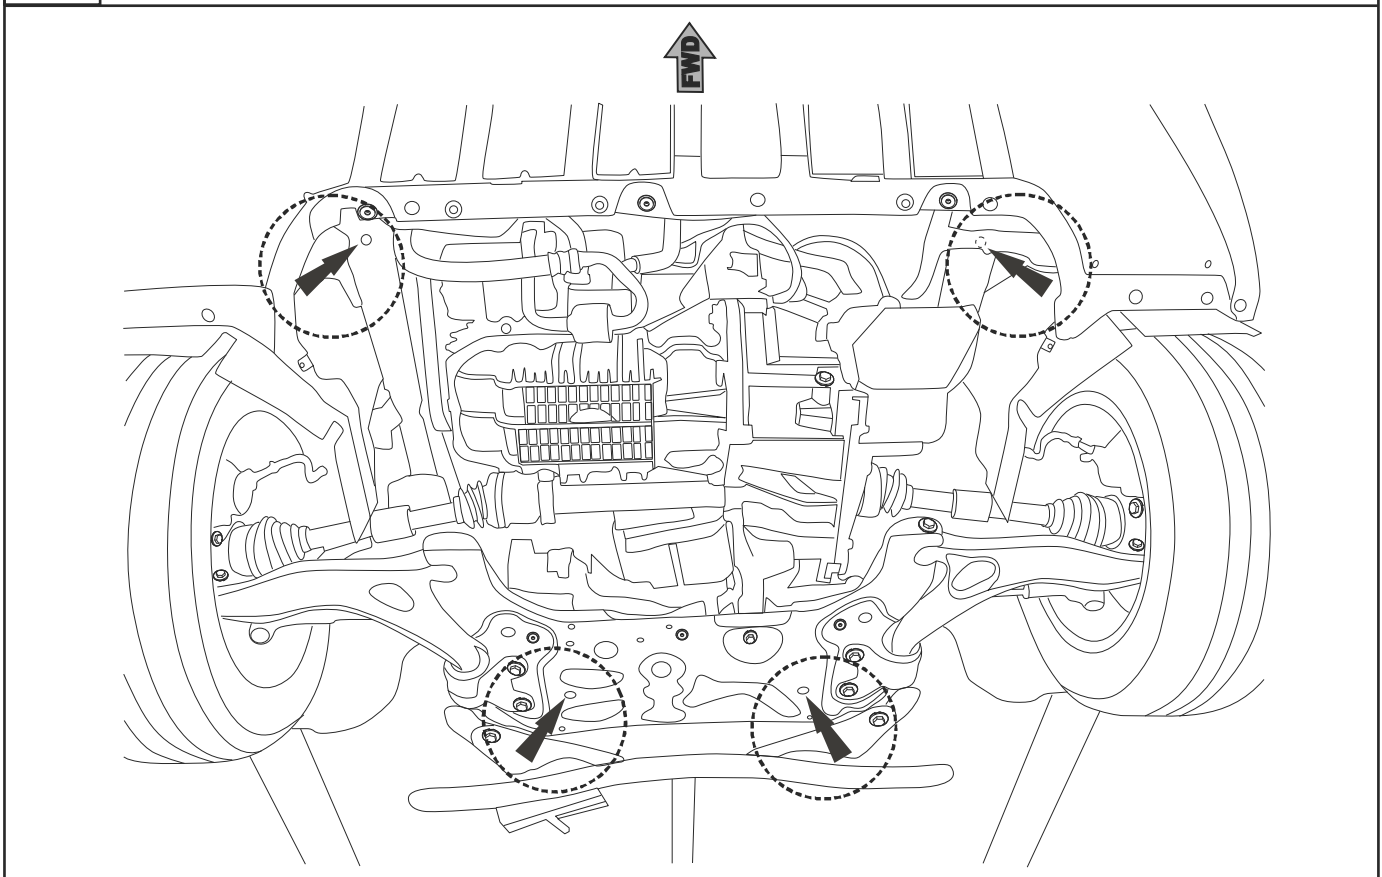

Ford Focus III

1,6 TiVCT с МКПП iB5; Duratec-HE(M14) 2,0 с МКПП МТХ-75
Duratec-HE(M14) 2,0 с АКПП 6DCT250;
1.6 Duratec TiVCT АКПП 6DCT 250;
2.0 Duratorq-TDCi (DW) АКПП 6DCT 450

2011 

GB Location/Position Arrow

GB Movement Arrow

1

2

7