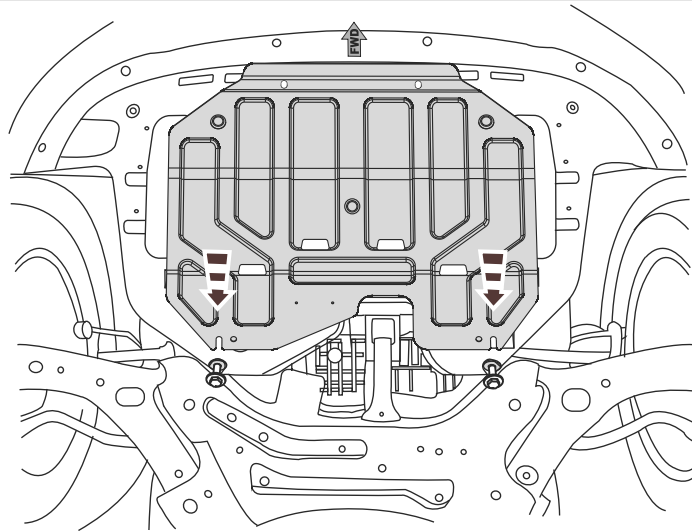

Part number:

10.1780

4