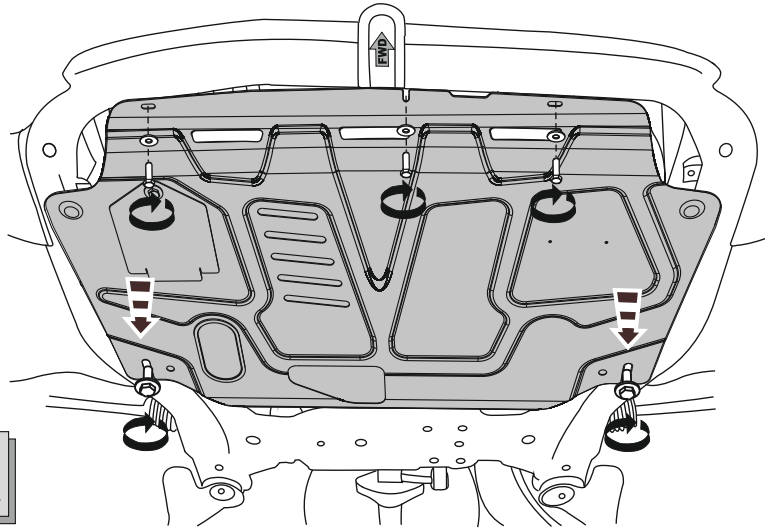

Part number:

11.1605

4