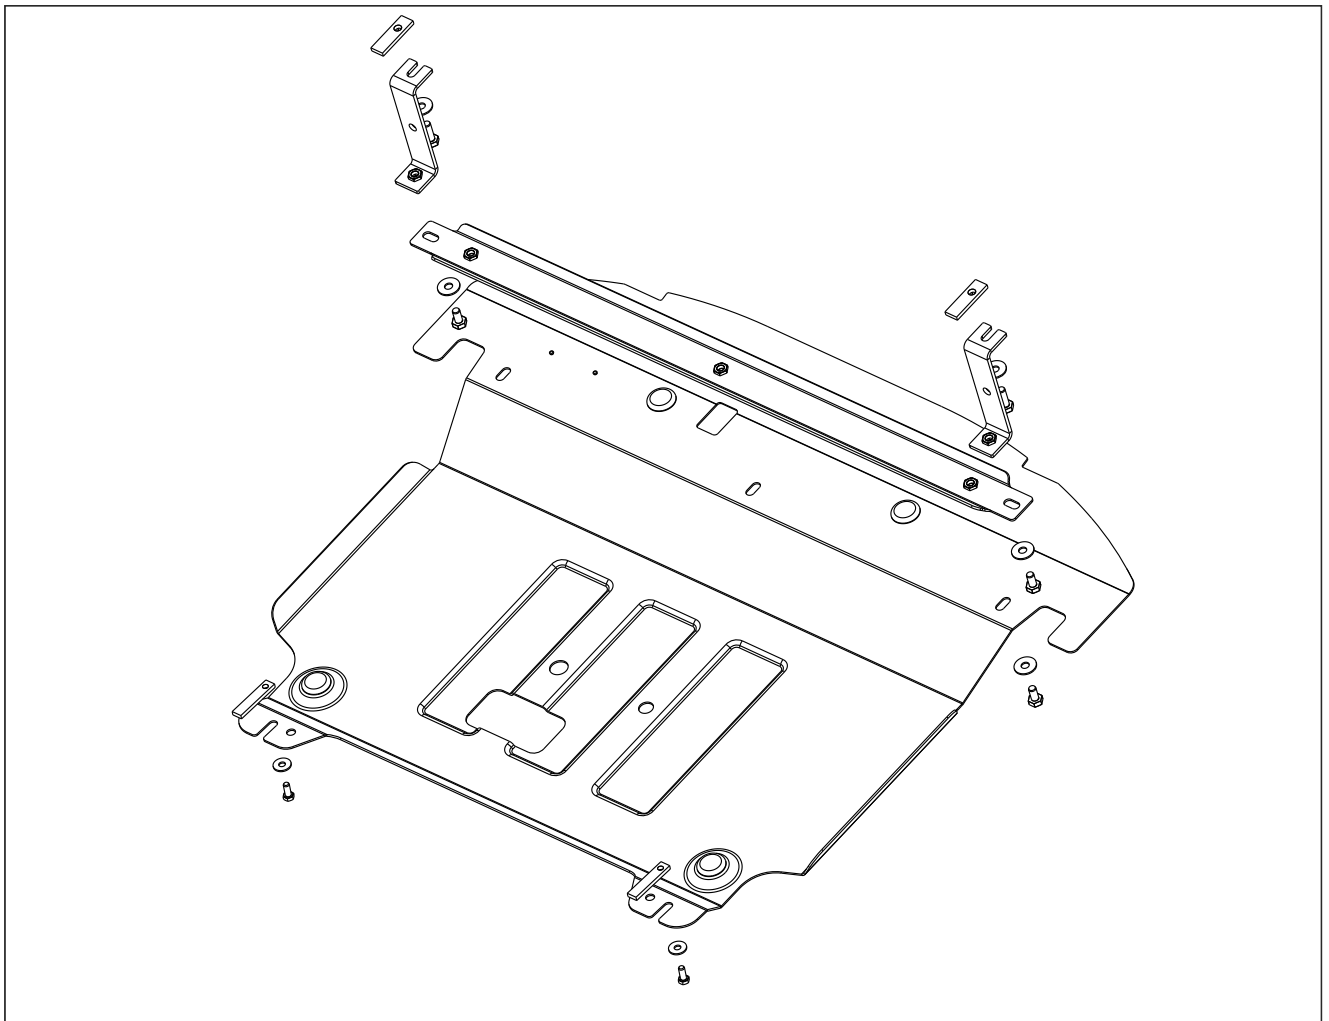

KIA MOTORS

Part name/ Наименование продукта:

Engine undercover/ Защита картера

Part number/ Номер модели:

R40102P400

Genuine Accessories Installation Instructions

Model application/ Объем и тип двигателя:

2,2D AT; 2,2D MT; 2,4 AT; 2,4 MT

Installation time/ Время установки:

30 min/ 30мин

Part number
R40102P400

KIA Motors

KIA MOTORS

Part number:

R40102P400

Model name Sorento

Model year 2012-

GB Fitting instruction: engine undercover

RU Инструкция по установке: защита картера

KIA MOTORS

Part number:

R40102P400

GB

Read this mounting manual carefully, before you start the installation. Warranty is granted only when installation is done correctly by your KIA dealer.