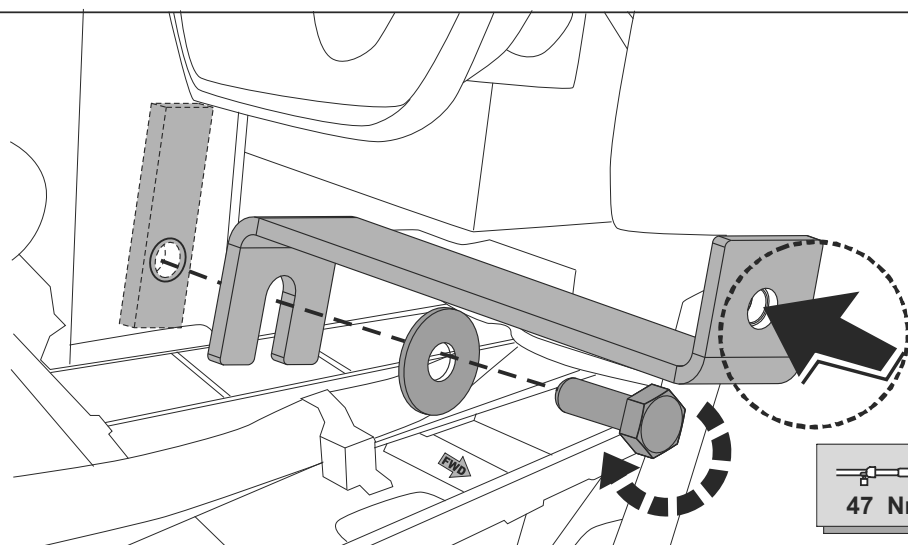

Part number:

11.2555

1

2

3