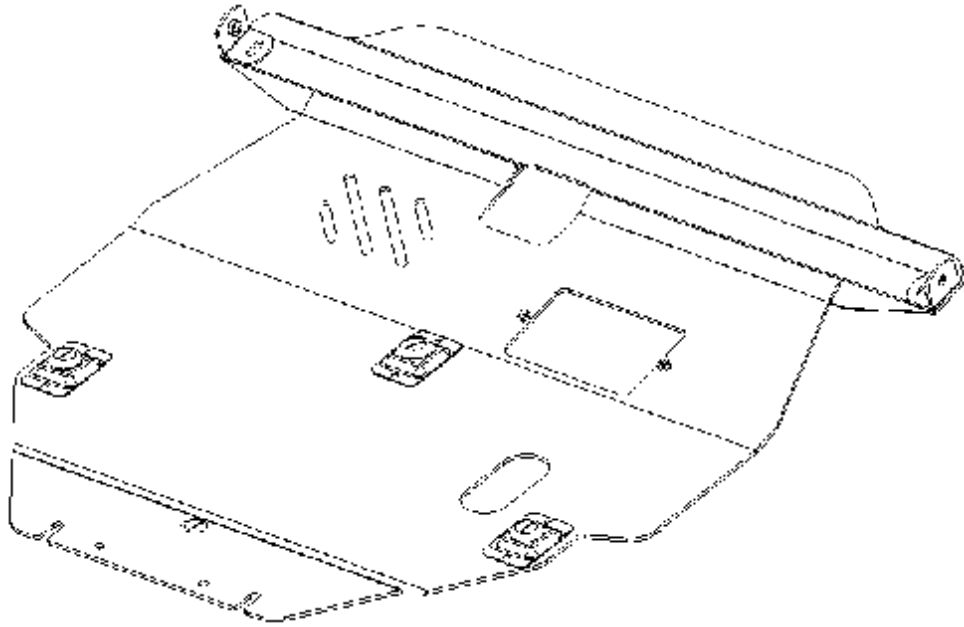

Part number: PZ4AL-07430-00

A

PZ4AL-07430-60

B

X 2

C1

4 x M 10x30

C2

2 x M 8x20

D1

4 x Ø10

D2

2 x Ø8

D3

2 x Special -Sd7001